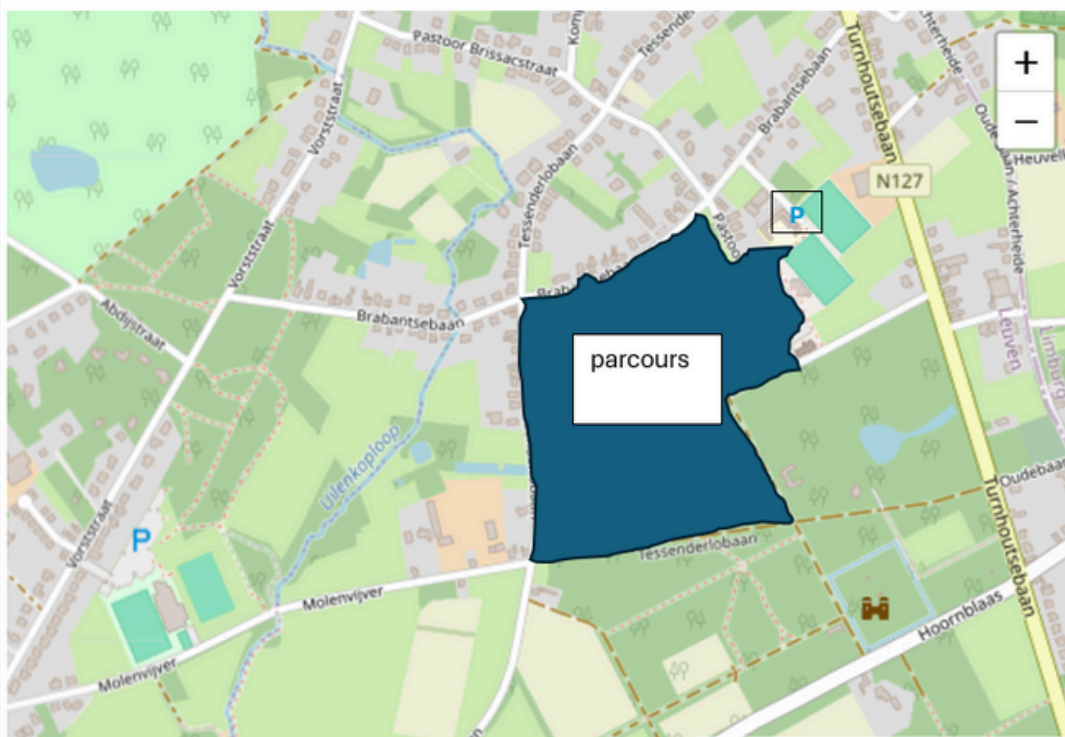

#### PARCOURS BIJ DROOG WEER

# PARKEREN

ONTMOETINGSCENTRUM 'T LAER BRABANTSEBAAN, SPORTHAL AVERBODE LANGS MOLENVIJVER (200 M VAN PARCOURS, 850 M TOT AAN START-FINISH), BELENDENDE STRATEN.

LOOP GAAT DOOR OP GESLOTEN OMLOOP.