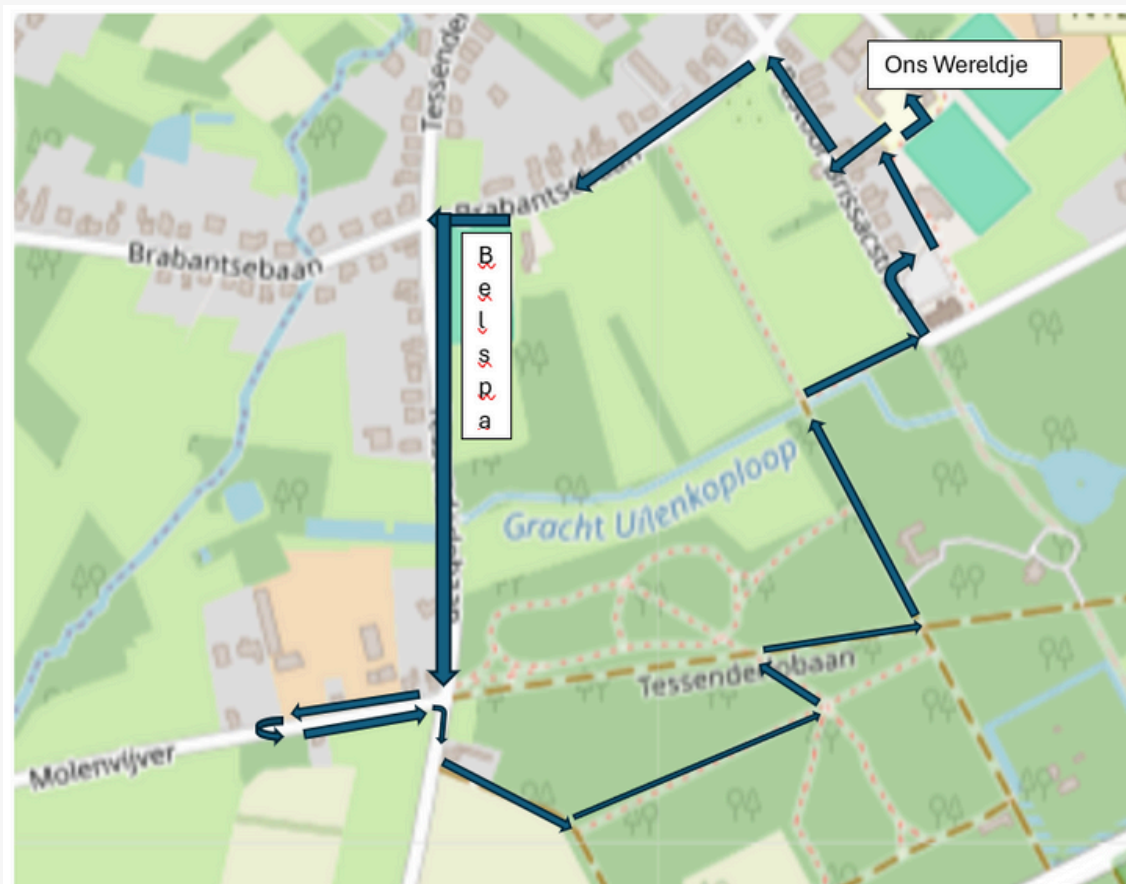

### PARCOURS

START EN AANKOMST TER HOOGTE VAN VOETBALVELD BELSPA AAN BRABANTSEBAAN-TESSENDERLOBAAN. HET ZIJN RONDJES VAN 2,5 KM.

#### PARCOURS BIJ DROOG WEER

# PARKEREN

ONTMOETINGSCENTRUM 'T LAER BRABANTSEBAAN, SPORTHAL AVERBODE LANGS MOLENVIJVER (200 M VAN PARCOURS, 850 M TOT AAN START-FINISH), BELENDENDE STRATEN.

LOOP GAAT DOOR OP GESLOTEN OMLOOP.